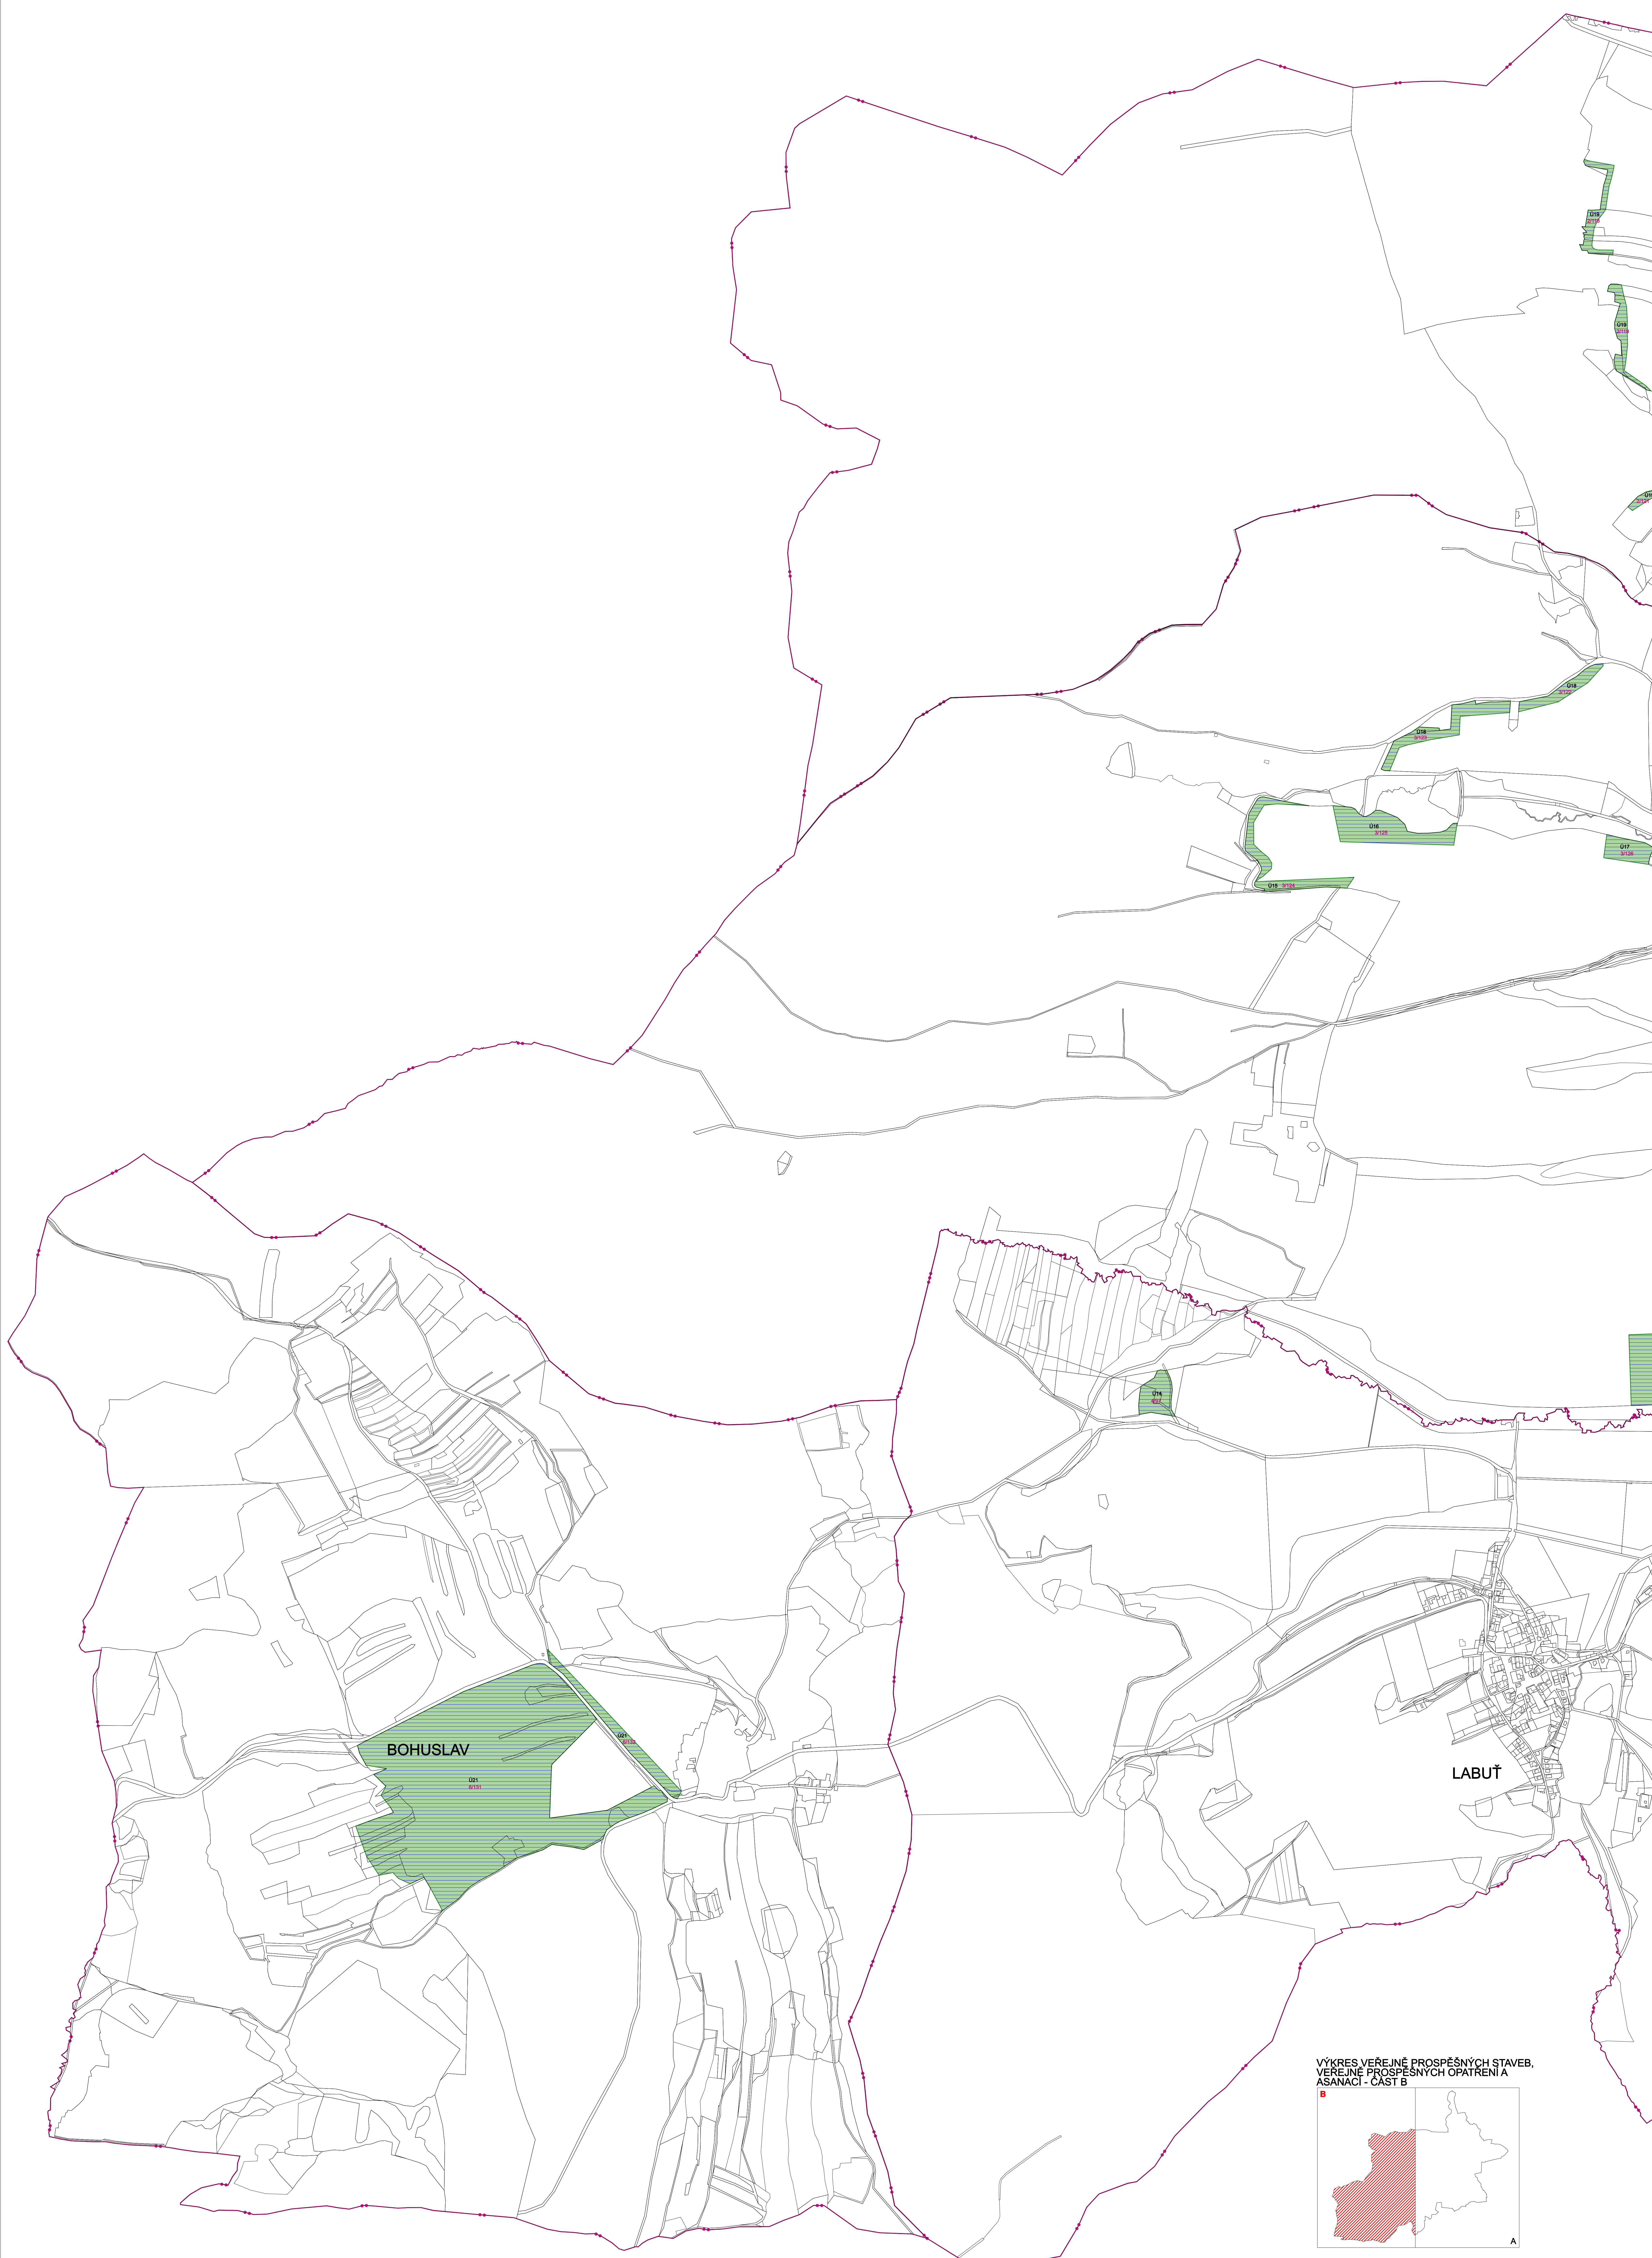

LEGENDA :

-  HRANICE KATASTRÁLNÍHO ÚZEMÍ
-  PLOCHY PRO VEŘEJNÉ PROSPĚŠNÁ OPATŘENÍ (VPO)
-  PLOCHY PRO VEŘEJNÉ PROSPĚŠNÉ STAVBY (VPS)
-  U1 OZNAČENÍ VPO, VPS
-  OZNAČENÍ NÁVRHOVÉ PLOCHY (IDENTIFIKÁTOR)
-  PLOCHY A KORIDORY S MOŽNOSTÍ VYVLASTNĚNÍ

VÝKRES VEŘEJNÉ PROSPĚŠNÝCH STAVEB,
VEŘEJNÉ PROSPĚŠNÝCH OPATŘENÍ A
ASANACÍ - ČÁST B

A