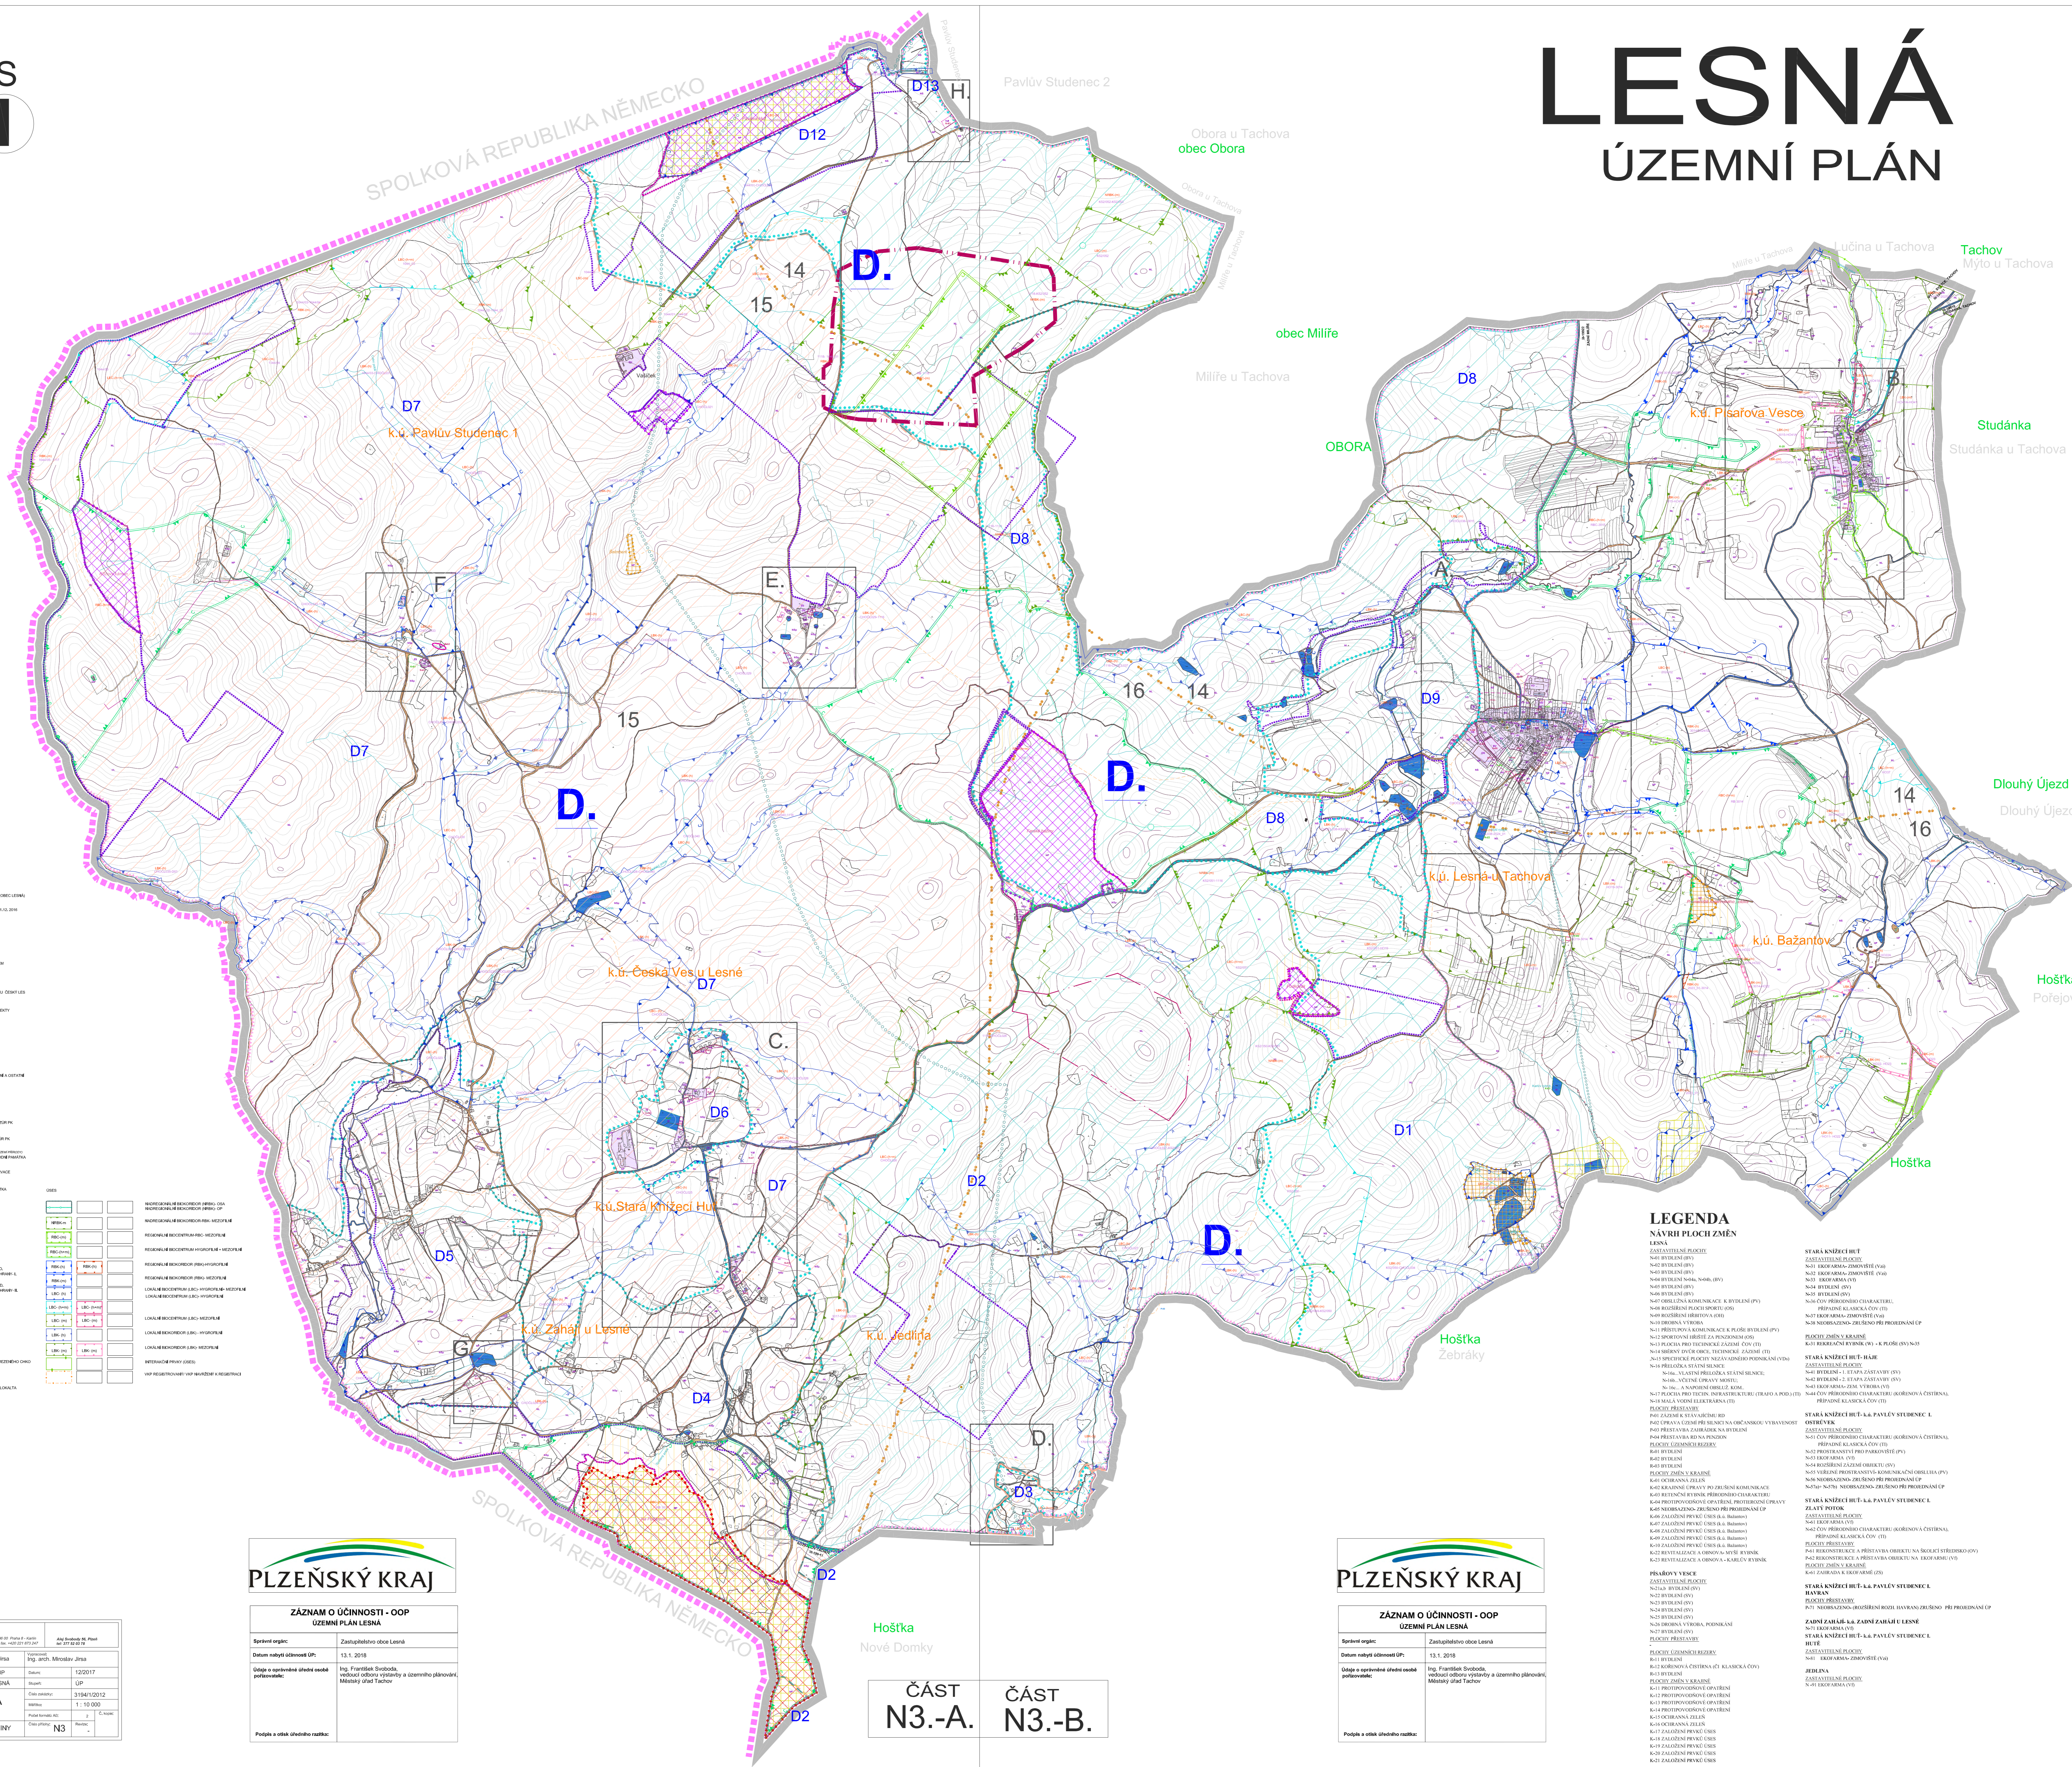

LESNÁ

ÚZEMNÍ PLÁN

PLZEŇSKÝ KRAJ

LEGENDA

NÁVRH PLOCH ZMĚN

LESNÁ

ZÁSTAVĚNÉ PLOCHY:
 NS1 BYTLENÍ (BY)
 NS2 BYTLENÍ (BY)
 NS3 BYTLENÍ (BY)
 NS4 BYTLENÍ (BY)
 NS5 BYTLENÍ (BY)
 NS6 BYTLENÍ (BY)
 NS7 BYTLENÍ (BY)
 NS8 BYTLENÍ (BY)
 NS9 BYTLENÍ (BY)
 NS10 BYTLENÍ (BY)
 NS11 BYTLENÍ (BY)
 NS12 BYTLENÍ (BY)
 NS13 BYTLENÍ (BY)
 NS14 BYTLENÍ (BY)
 NS15 BYTLENÍ (BY)
 NS16 BYTLENÍ (BY)
 NS17 BYTLENÍ (BY)
 NS18 BYTLENÍ (BY)
 NS19 BYTLENÍ (BY)
 NS20 BYTLENÍ (BY)
 NS21 BYTLENÍ (BY)
 NS22 BYTLENÍ (BY)
 NS23 BYTLENÍ (BY)
 NS24 BYTLENÍ (BY)
 NS25 BYTLENÍ (BY)
 NS26 BYTLENÍ (BY)
 NS27 BYTLENÍ (BY)
 NS28 BYTLENÍ (BY)
 NS29 BYTLENÍ (BY)
 NS30 BYTLENÍ (BY)
 NS31 BYTLENÍ (BY)
 NS32 BYTLENÍ (BY)
 NS33 BYTLENÍ (BY)
 NS34 BYTLENÍ (BY)
 NS35 BYTLENÍ (BY)
 NS36 BYTLENÍ (BY)
 NS37 BYTLENÍ (BY)
 NS38 BYTLENÍ (BY)
 NS39 BYTLENÍ (BY)
 NS40 BYTLENÍ (BY)
 NS41 BYTLENÍ (BY)
 NS42 BYTLENÍ (BY)
 NS43 BYTLENÍ (BY)
 NS44 BYTLENÍ (BY)
 NS45 BYTLENÍ (BY)
 NS46 BYTLENÍ (BY)
 NS47 BYTLENÍ (BY)
 NS48 BYTLENÍ (BY)
 NS49 BYTLENÍ (BY)
 NS50 BYTLENÍ (BY)

ZÁZNAM O ÚČINNOSTI - OOP

ÚZEMNÍ PLÁN LESNÁ

NÁVRH

HLAVNÍ VÝKRES - KONCEPCE KRAJINY

N3