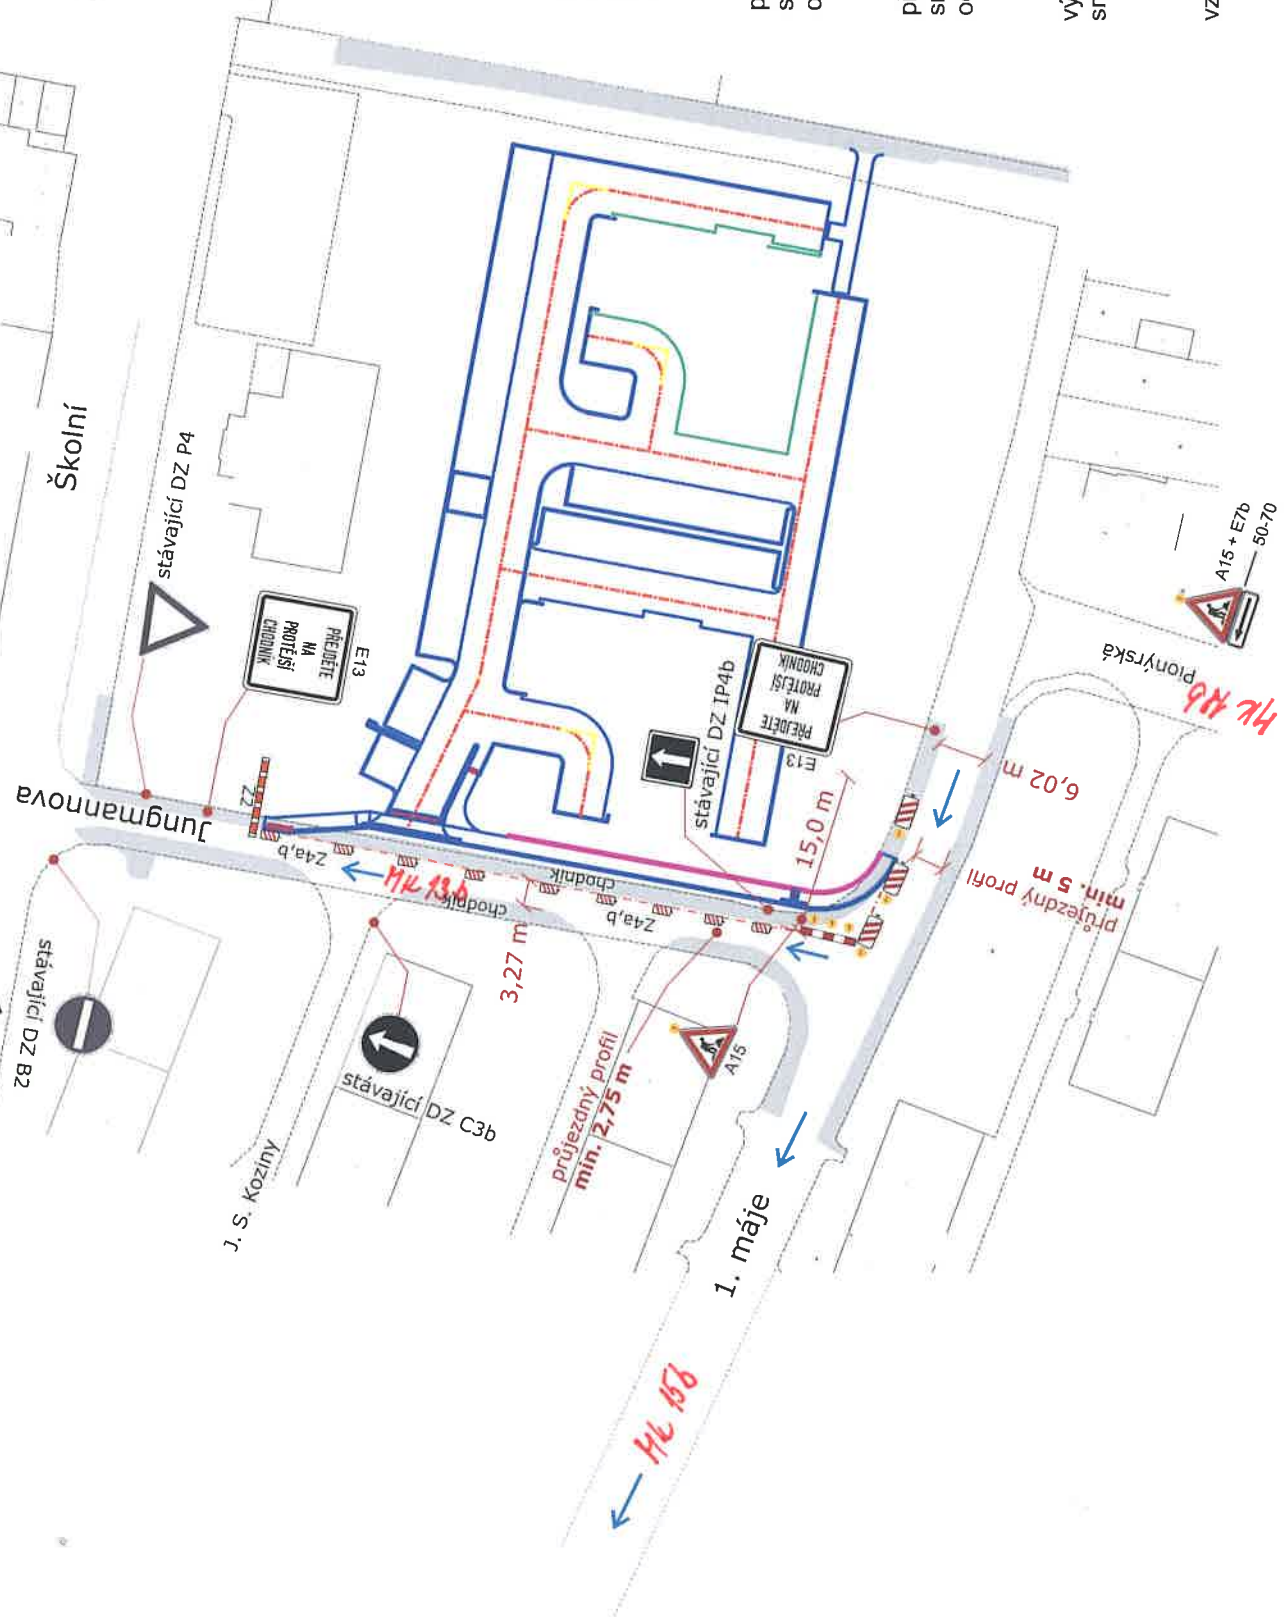

# Residence Jungmanova, Tachov – DIO

Doprovodí policie v Tachově  
Souhlasí s ZÚ a DIO  
a Chástičkou uzavřenou MK  
20.9.2014

výstražné světlo typu 1  
nebo značka umístěná na  
fluorescenčním žlutozeleném  
podkladu, v protisměru shodně

podélná uzávěra oboustrannými  
směrovacími deskami  
odstup max. 10m

příčná uzávěra jednostrannými  
směrovacími deskami  
odstup podélně 1 - 2 m  
příčně 0,6 - 1 m

výstražná světla typu 1 na každé  
směrovací desce

vzdálenosti v metrech

MK 158

MK 158