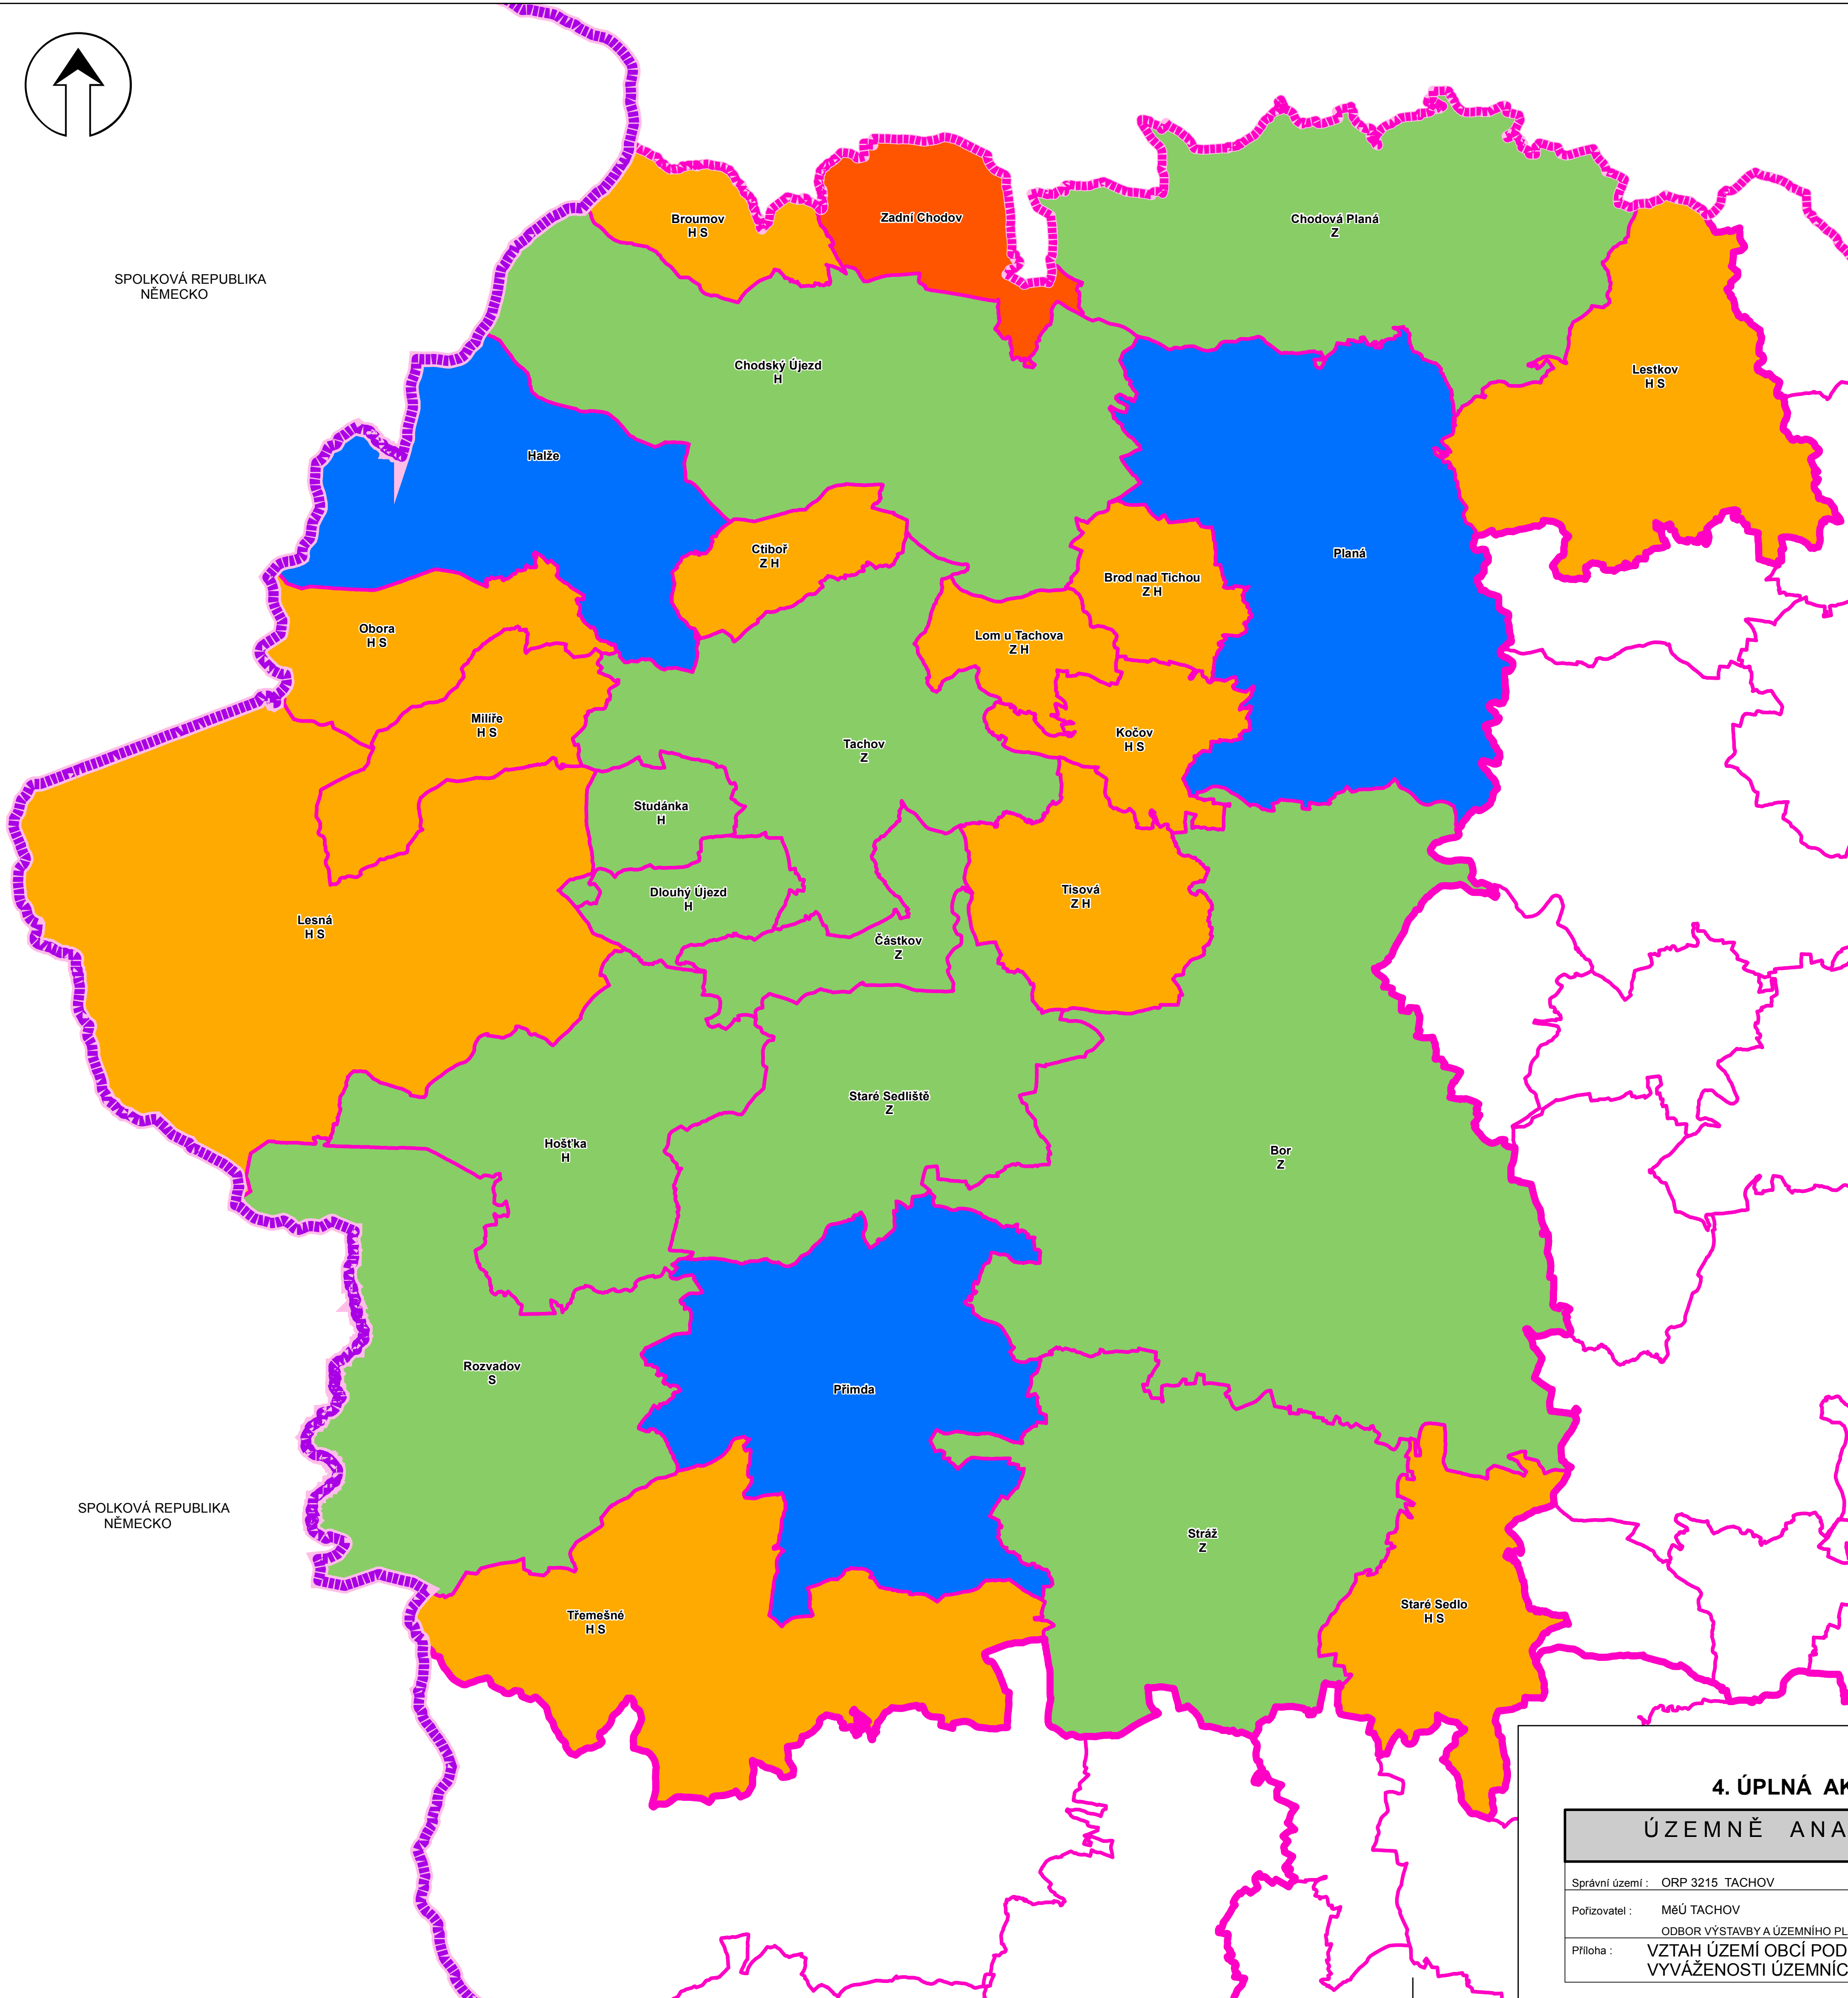

SPOLKOVÁ REPUBLIKA  
NĚMECKO

SPOLKOVÁ REPUBLIKA  
NĚMECKO

### Legenda

Vyváženost vztahu územních podmínek  
pro udržitelný rozvoj území (URU) :

- dobrý stav ve všech třech  
pilířích URU
- špatný stav v jednom  
pilíři URU
- špatný stav ve dvou  
pilířích URU
- špatný stav ve všech třech  
pilířích URU

Označení špatných pilířů URU  
pro jednotlivé obce :

- Z pilíř pro příznivé životní prostředí
- H pilíř pro hospodářský rozvoj území
- S pilíř pro soudržnost společenství obyvatel

Správní členění území

- hranice státu
- hranice kraje
- hranice působnosti obce s rozšířenou působností
- hranice obce

Tachov      název správního území obce