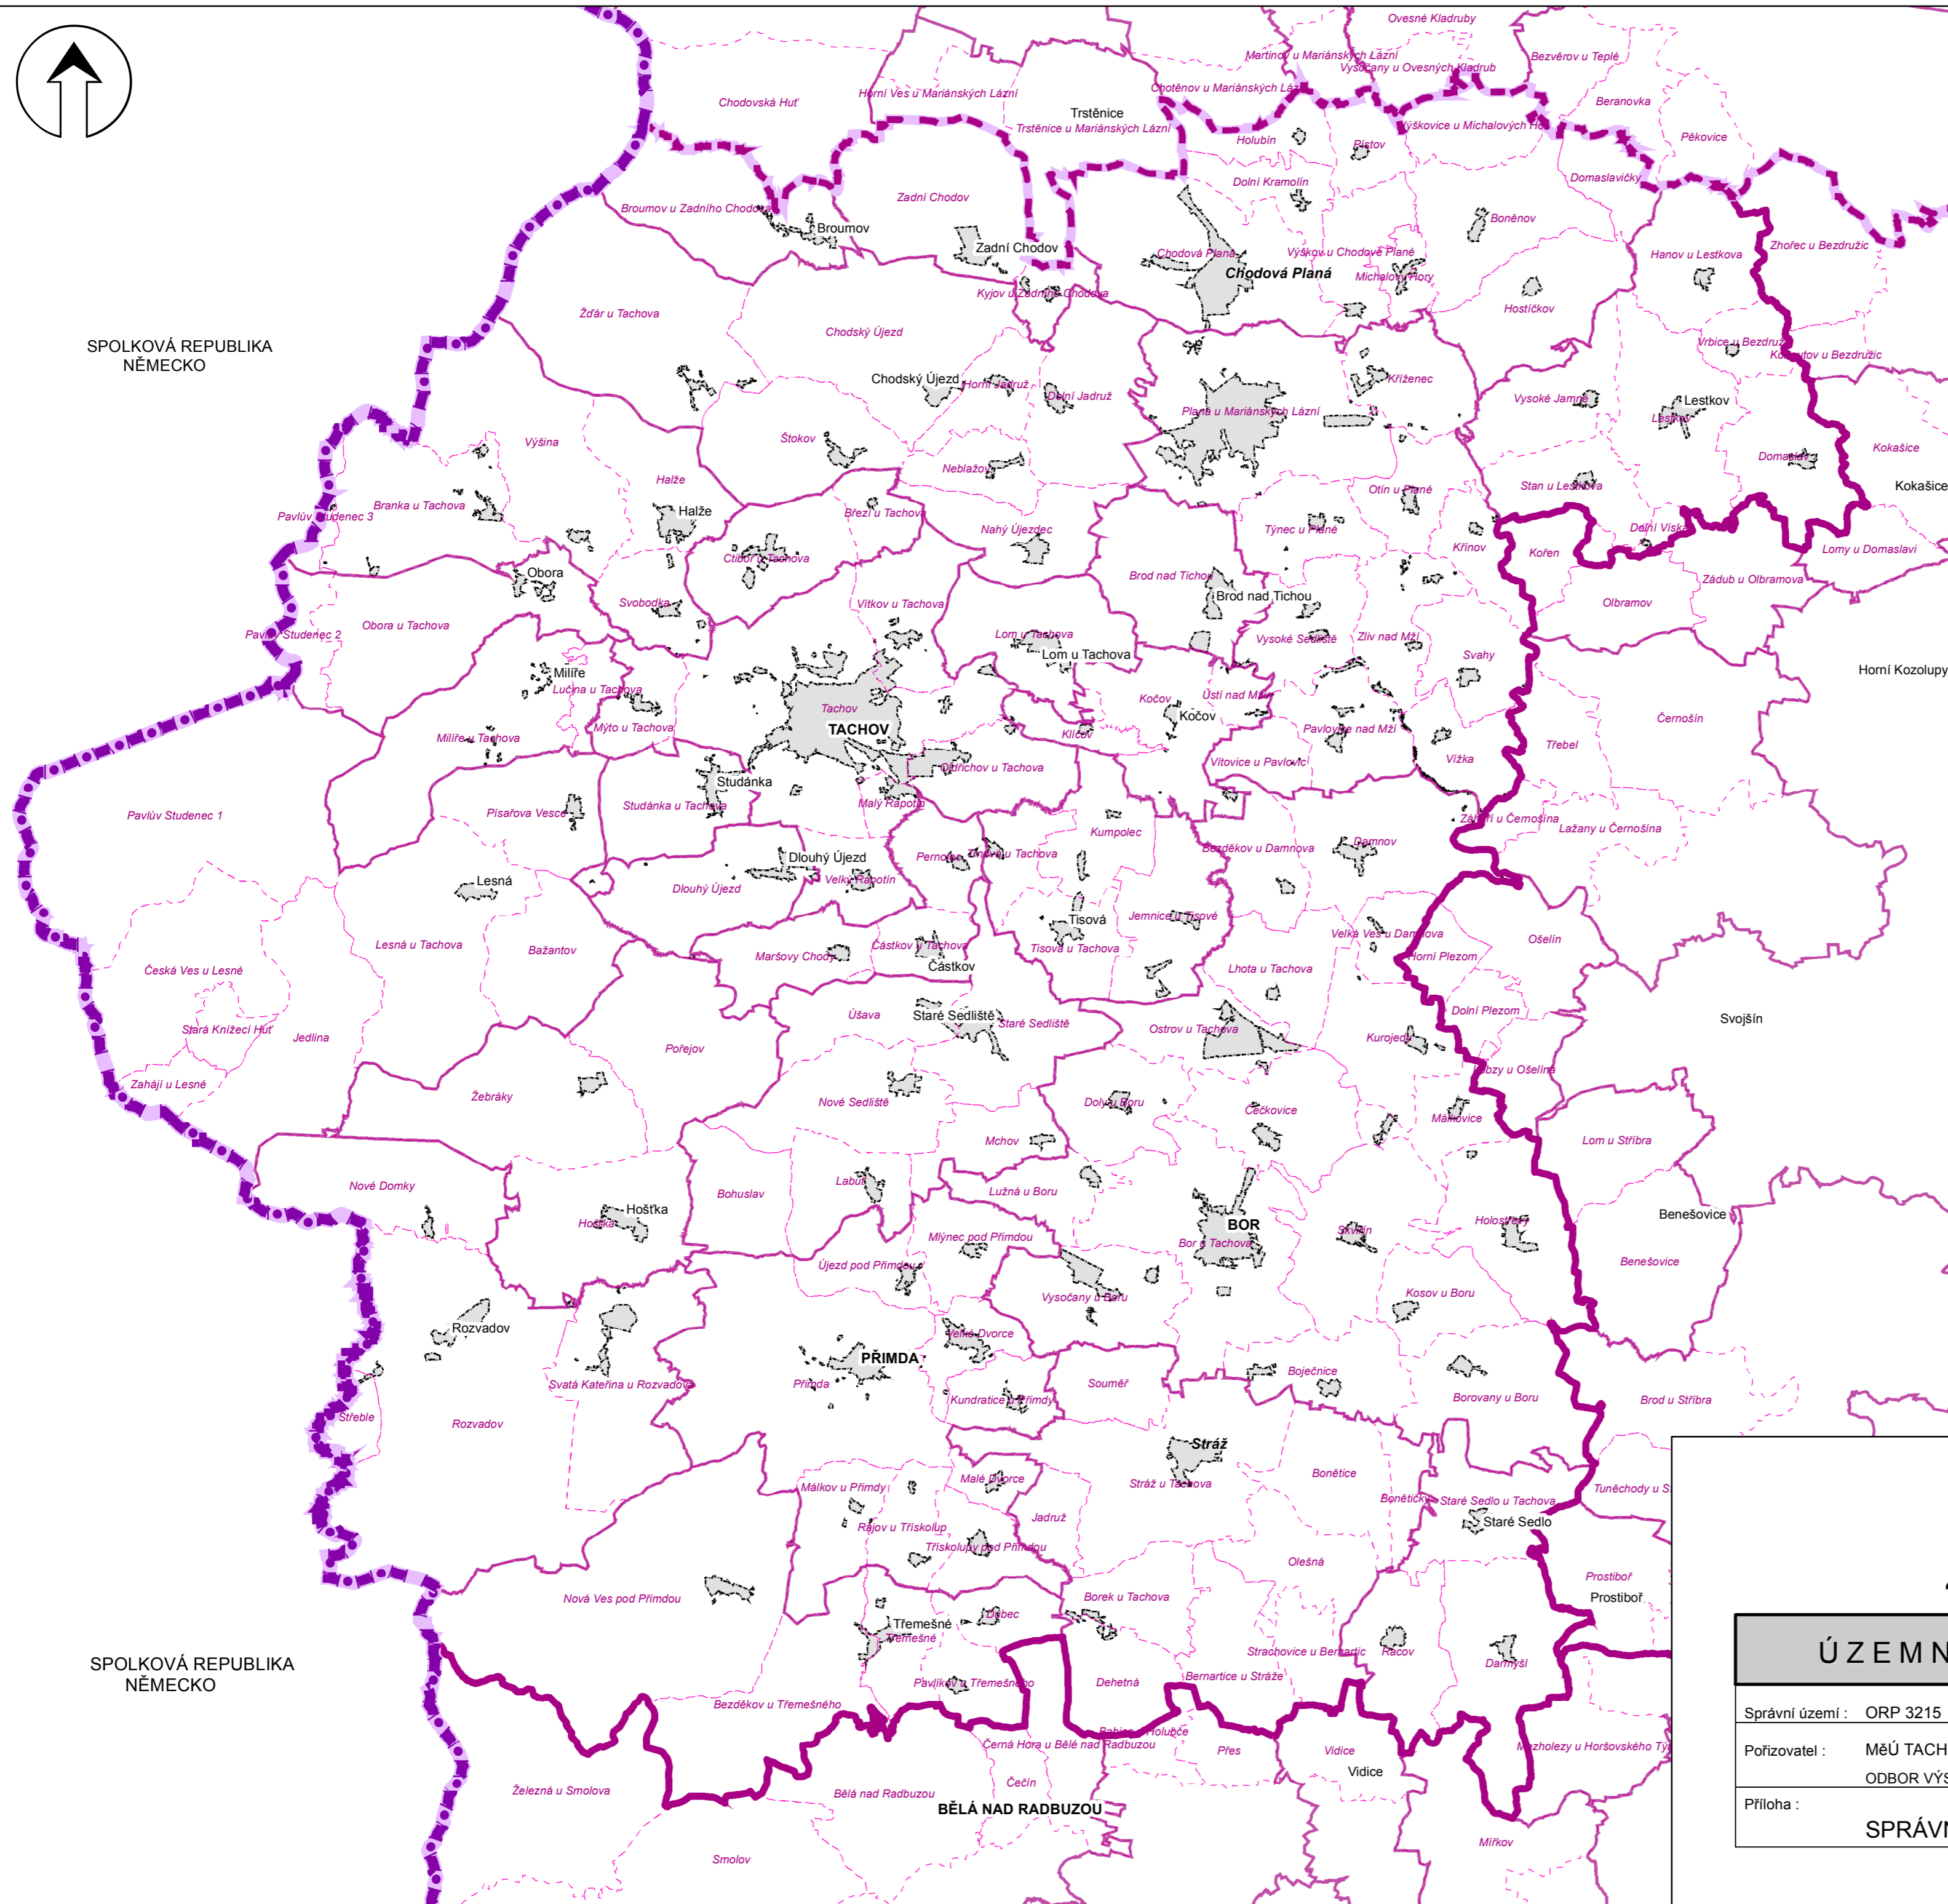

SPOLKOVÁ REPUBLIKA
NĚMECKO

SPOLKOVÁ REPUBLIKA
NĚMECKO

Legenda

- Hranice státu
- Hranice kraje
- Hranice ORP Tachov
- Hranice obce
- Hranice katastru
- Hranice zastavěného území obce

TACHOV Název sídla - **MĚSTO** *Městys* *Obec*

Lom u Tachova Název katastrálního území

4. ÚPLNÁ AKTUALIZACE 2016

ÚZEMNĚ ANALYTICKÉ PODKLADY

Správní území :	ORP 3215 TACHOV	Kraj :	PLZEŇSKÝ
Pořizovatel :	MĚÚ TACHOV ODBOR VÝSTAVBY A ÚZEMNÍHO PLÁNOVÁNÍ	Datum :	12 / 2016
Příloha :	SPRÁVNÍ ÚZEMÍ ORP TACHOV	Měřítko :	1 : 100 000
		Paré č. :	Příloha č. 1